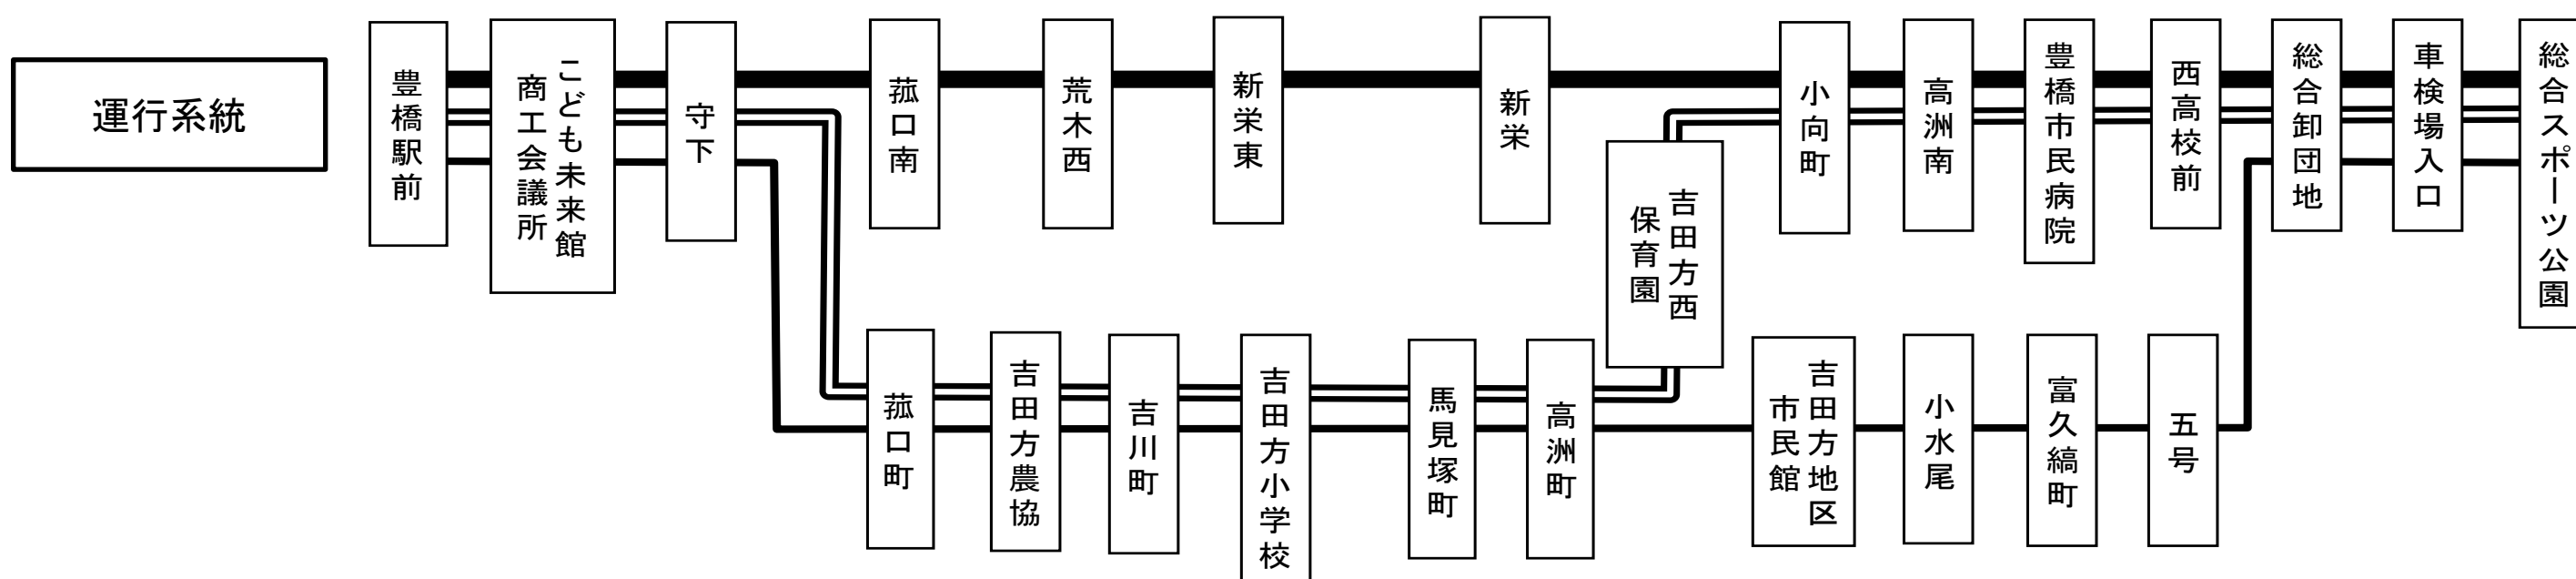

登校日のみ西高校前始発

●---豊橋市民病院には行きません

学 = 登校日のみ運行

ご注 お盆期間(8/13~8/15)及び年末年始(12/29~1/3)は、休日ダイヤで運行いたします。

◆お問合せ 豊鉄バス(株)お問合せ専用ダイヤル TEL 0532-44-8410

時刻・運賃検索HP

豊鉄バス

検索